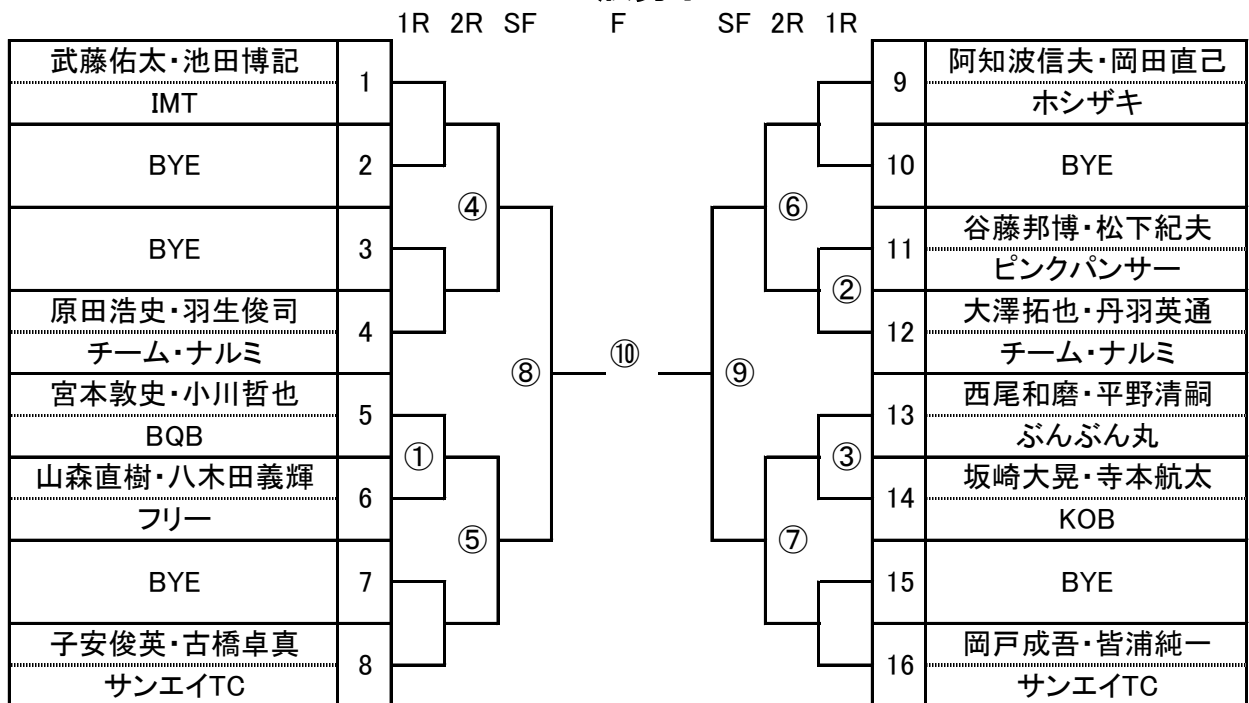

2022年度強化マッチミニ団体戦テニス大会ドロー

主催 豊明市スポーツ協会 主管 豊明市テニス協会 協賛 ヨネックス(株)
日時 2023年3月19日 予備日 3月26日
会場 勅使1~4コート(砂入り人工芝コート)
参加費 協会加盟団体の選手は1000円/人、それ以外は1500円/人
表彰 一般男子3位までとコンソレ1位
試合方法 試合はシングルス2から始める。シングルスで2勝した場合はダブルスを行わない。
コンソレも同様に行うが、変更の場合もあります。1セットマッチ 6-6タイブレイク
注意事項 ウォームアップはサービス4本とする。
セルフジャッジとする。
勝者チームは結果を本部に報告すること

問い合わせ 協会事務局 徳永恭之 TEL 090-6618-4956

車は必ず駐車場に止めてください(路上駐車は取締りの可能性あり)

勅使会館前の駐車場が満車の場合は、グラウンド側の駐車場、勅使水辺公園駐車場をお使い下さい。

集合時間 ①~③のチームは8時45分、それ以外のチームは10時までに受付を済ましてください。
4番コートは10時まで練習に使えます。

一般男子ドロー