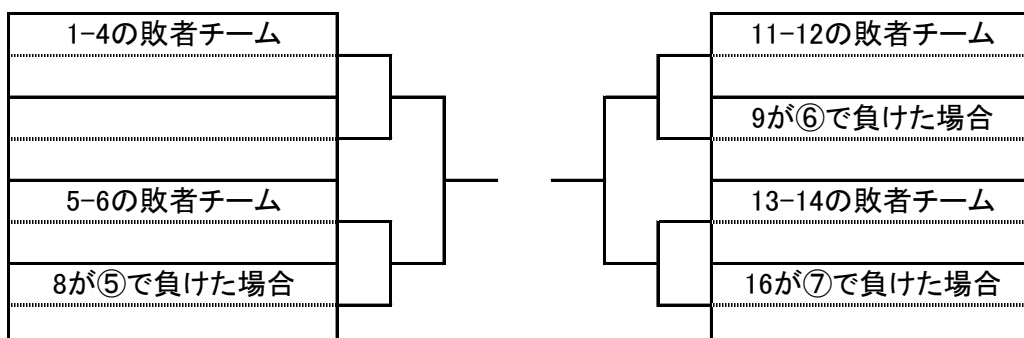

2022年度強化マッチミニ団体戦テニス大会ドロー

主催 豊明市スポーツ協会 主管 豊明市テニス協会 協賛 ヨネックス(株)
日時 2023年3月19日 予備日 3月26日
会場 勅使1~4コート(砂入り人工芝コート)
参加費 協会加盟団体の選手は1000円/人、それ以外は1500円/人
表彰 一般男子3位までとコンソレ1位
試合方法 試合はシングルス2から始める。シングルスで2勝した場合はダブルスを行わない。
コンソレも同様に行うが、変更の場合もあります。1セットマッチ 6-6タイブレイク
注意事項 ウォームアップはサービス4本とする。
セルフジャッジとする。
勝者チームは結果を本部に報告すること

問い合わせ 協会事務局 徳永恭之 TEL 090-6618-4956

車は必ず駐車場に止めてください(路上駐車は取締りの可能性あり)

勅使会館前の駐車場が満車の場合は、グラウンド側の駐車場、勅使水辺公園駐車場をお使い下さい。

集合時間 ①~③のチームは8時45分、それ以外のチームは10時までに受付を済ましてください。
4番コートは10時まで練習に使えます。

一般男子ドロー

コンソレドロー